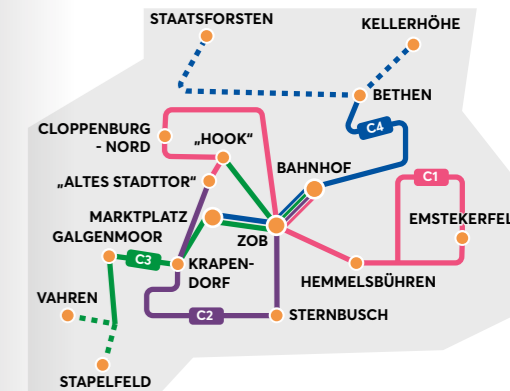

täglich Montag bis Sonntag sowie an Feiertagen
Mo–Fr Montag bis Freitag
Mo–Sa Montag bis Samstag
Sa/So Samstag, Sonntag und an Feiertagen
Sa Samstag
So Sonn- und Feiertag

Feste Linienhaltestelle

Bedarfshaltestelle

Fährt an Feiertagen wie Sonntags.
Fährt an Heiligabend bis 15 Uhr.
Fahrplan gültig ab 01.10.2024.

Alle Angabe ohne Gewähr. Änderungen vorbehalten.

Das City+Bus-Angebot
im Überblick:

- 4 neue Linien für das gesamte Stadtgebiet
- Rund 80 Haltestellen (davon 31 neue)
- ca. 15 Minuten bis ins Zentrum
- 30-Minuten-Takt unter der Woche, Stunden-Takt am Wochenende
- Fahrten von 6 bis 23 Uhr