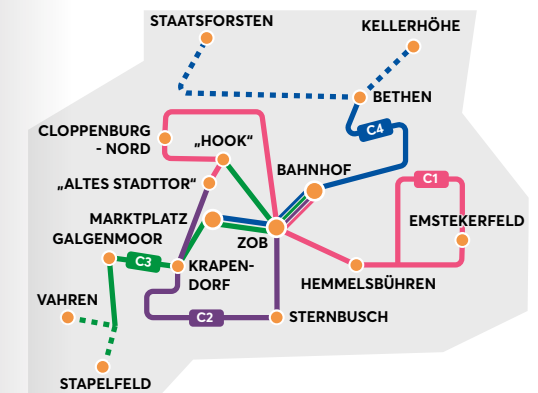

täglich Montag bis Sonntag sowie an Feiertagen
Mo-Fr Montag bis Freitag
Mo-Sa Montag bis Samstag
Sa/So Samstag, Sonntag und an Feiertagen
Sa Samstag
So Sonn- und Feiertag

Feste Linienhaltestelle

Bedarfshaltestelle

Fährt an Feiertagen wie Sonntags.
Führt an Heiligabend bis 15 Uhr.
Fahrplan gültig ab 01.10.2024.

Alle Angabe ohne Gewähr. Änderungen vorbehalten.

Das City+Bus-Angebot im Überblick:

- 4 neue Linien für das gesamte Stadtgebiet
- Rund 80 Haltestellen (davon 31 neue)
- ca. 15 Minuten bis ins Zentrum
- 30-Minuten-Takt unter der Woche, Stunden-Takt am Wochenende
- Fahrten von 6 bis 23 Uhr