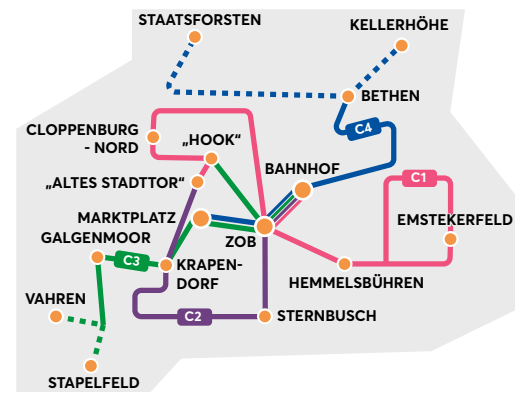

täglich Montag bis Sonntag sowie an Feiertagen
 Mo-Fr Montag bis Freitag
 Mo-Sa Montag bis Samstag
 Sa/So Samstag, Sonntag und an Feiertagen
 Sa Samstag
 So Sonn- und Feiertag

Feste Linienhaltestelle

Bedarfshaltestelle

Fährt an Feiertagen wie Sonntags.
 Führt an Heiligabend bis 15 Uhr.
 Fahrplan gültig ab 01.10.2024.

Alle Angabe ohne Gewähr. Änderungen vorbehalten.

Was sind Bedarfshaltestellen und was sind feste Haltestellen?

Feste Haltestellen werden immer angefahren. Bedarfshaltestellen hingegen werden nur bei vorheriger Buchung angefahren. Diese sollte bis spätestens 1 Stunde vor Abfahrt erfolgen. Auf den Fahrplänen sind die Haltestellen entsprechend gekennzeichnet.

Das City+Bus-Angebot im Überblick:

- 4 neue Linien für das gesamte Stadtgebiet
- Rund 80 Haltestellen (davon 31 neue)
- ca. 15 Minuten bis ins Zentrum
- 30-Minuten-Takt unter der Woche, Stunden-Takt am Wochenende
- Fahrten von 6 bis 23 Uhr